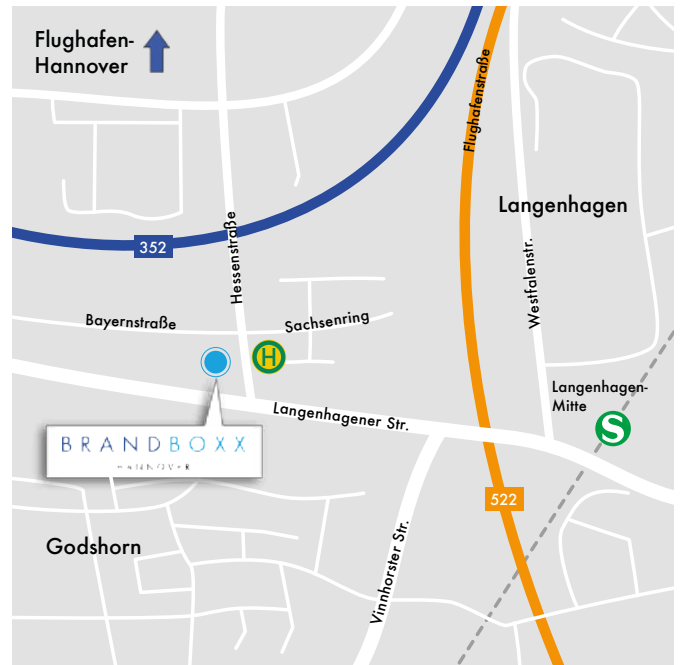

# BRANDBOXX

HANNOVER

## LAGE / GEBÄUDEPLAN

LKW-Einfahrt  
Parkplatz  
Bayernstraße

PKW-Einfahrt  
Parkplätze  
Bayernstraße

PKW-Einfahrt  
Parkplätze  
Hessenstraße

Brandboxx Hannover  
Hessenstraße 1  
30855 Langenhagen  
Germany