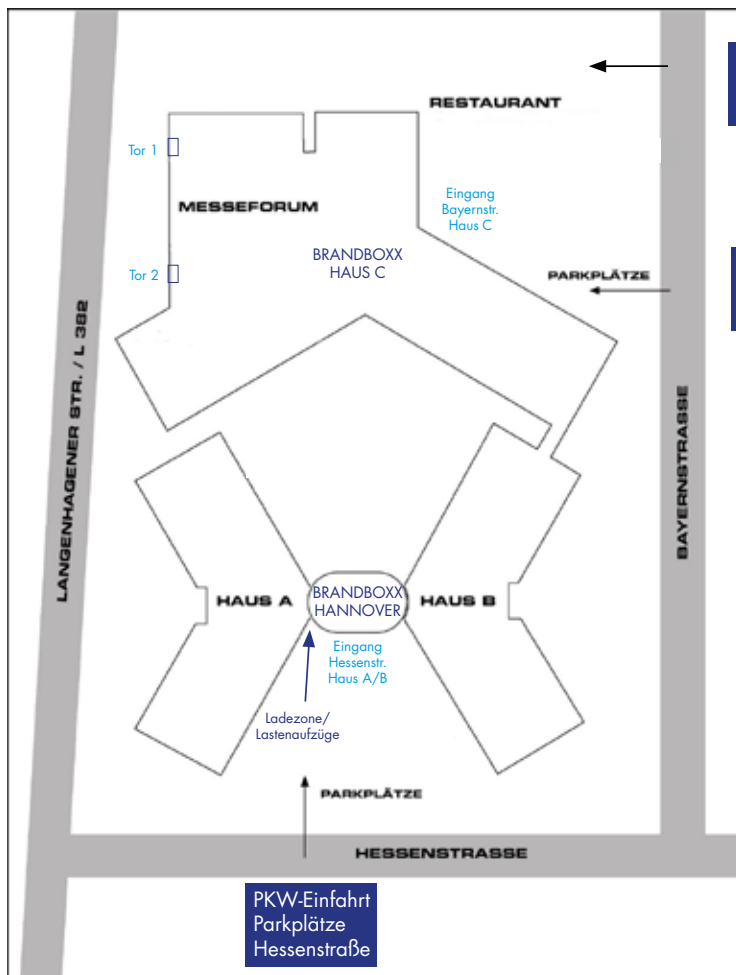

# BRANDBOXX

HANNOVER

## LAGE / GEBÄUDEPLAN

LKW-Einfahrt  
Parkplatz  
Bayernstraße

PKW-Einfahrt  
Parkplätze  
Bayernstraße

PKW-Einfahrt  
Parkplätze  
Hessenstraße

Brandboxx Hannover  
Hessenstraße 1  
30855 Langenhagen  
Germany